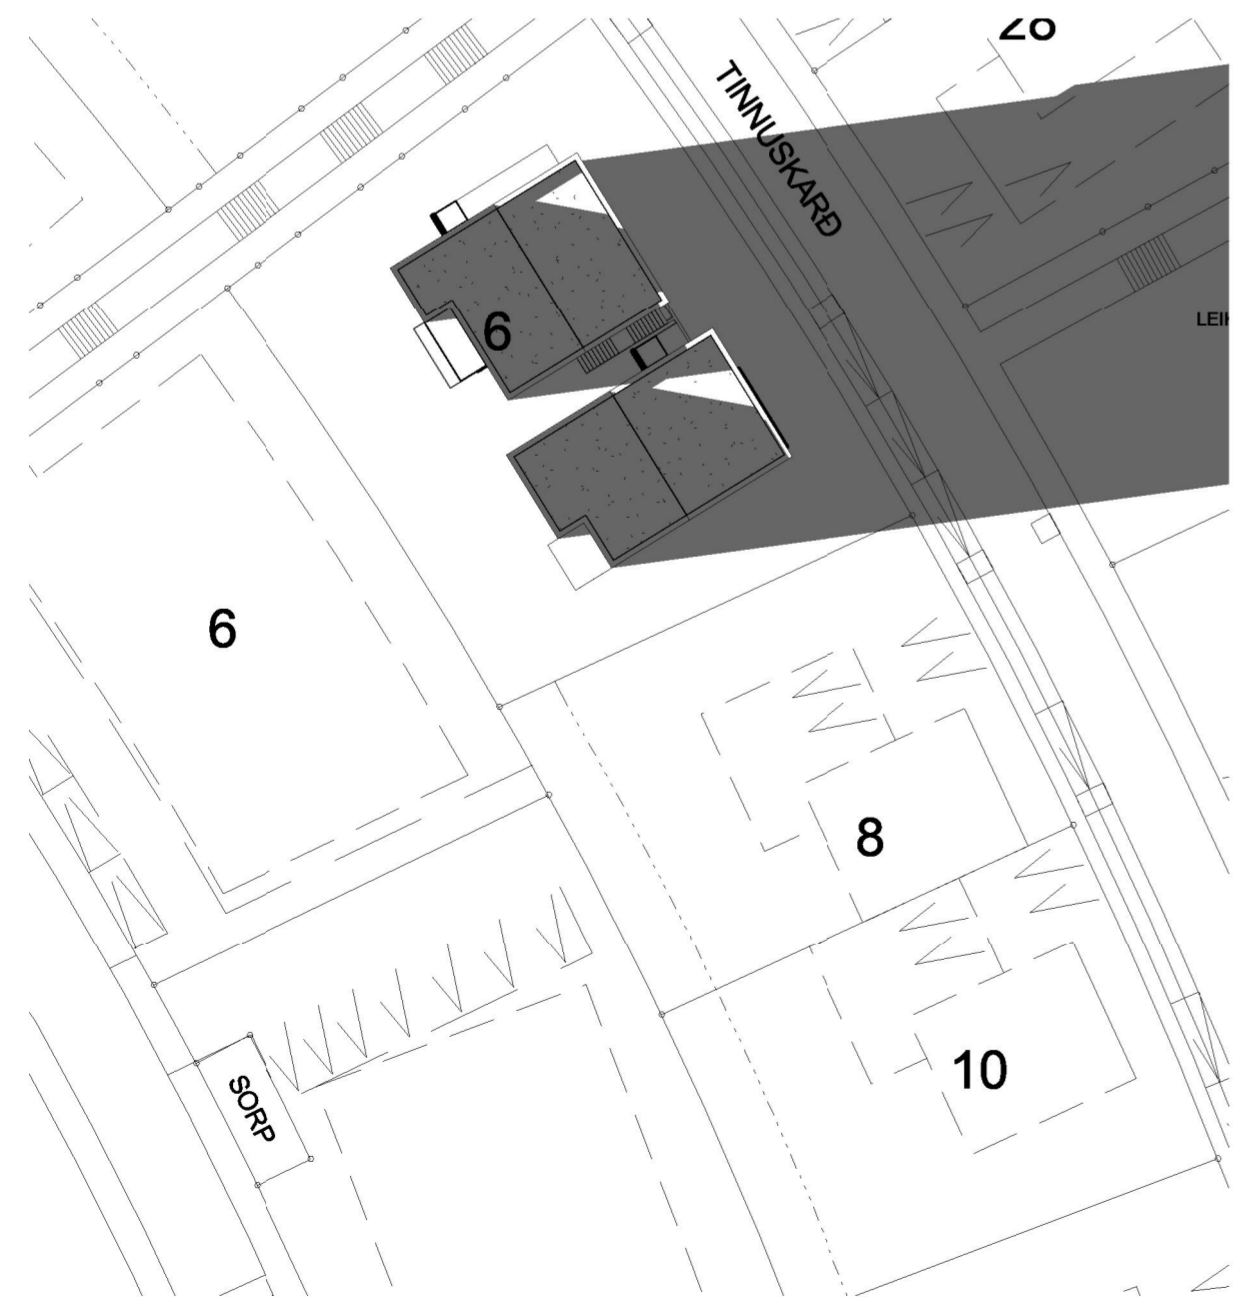

SKUGGAVARP - JAFNDÆGUR

21 Mars kl. 10
mkv: 1 : 500

21 Mars kl. 13
mkv: 1 : 500

21 Mars kl. 17
mkv: 1 : 500

21 Mars kl. 19
mkv: 1 : 500

TEIKNISTOFA ARKITEKTA GYLFI GUDJÓNSSON OG FÉLAGAR ehf. arkitektair faí <small>VEGMÚLA 2 108 REYKJAVÍK SÍMI 552 8740 KAUPANGI VÍÐ MÝRARVEG 600 AKUREYRI SÍMI 461 5508 NETFÓNG: johann@teikna, teikna@teikna.is VEFFANG: teikna.is</small>	TINNUSKARÐ 6	
	SKUGGAVARP	VERK 21-001
	JAFNDÆGUR	BLAÐ 005
HANNAÐ HB	TEIKNAD HB	REYKJAVÍK 2022-01-19
KVARÐI	BLAÐSTÆRD	BREYTT