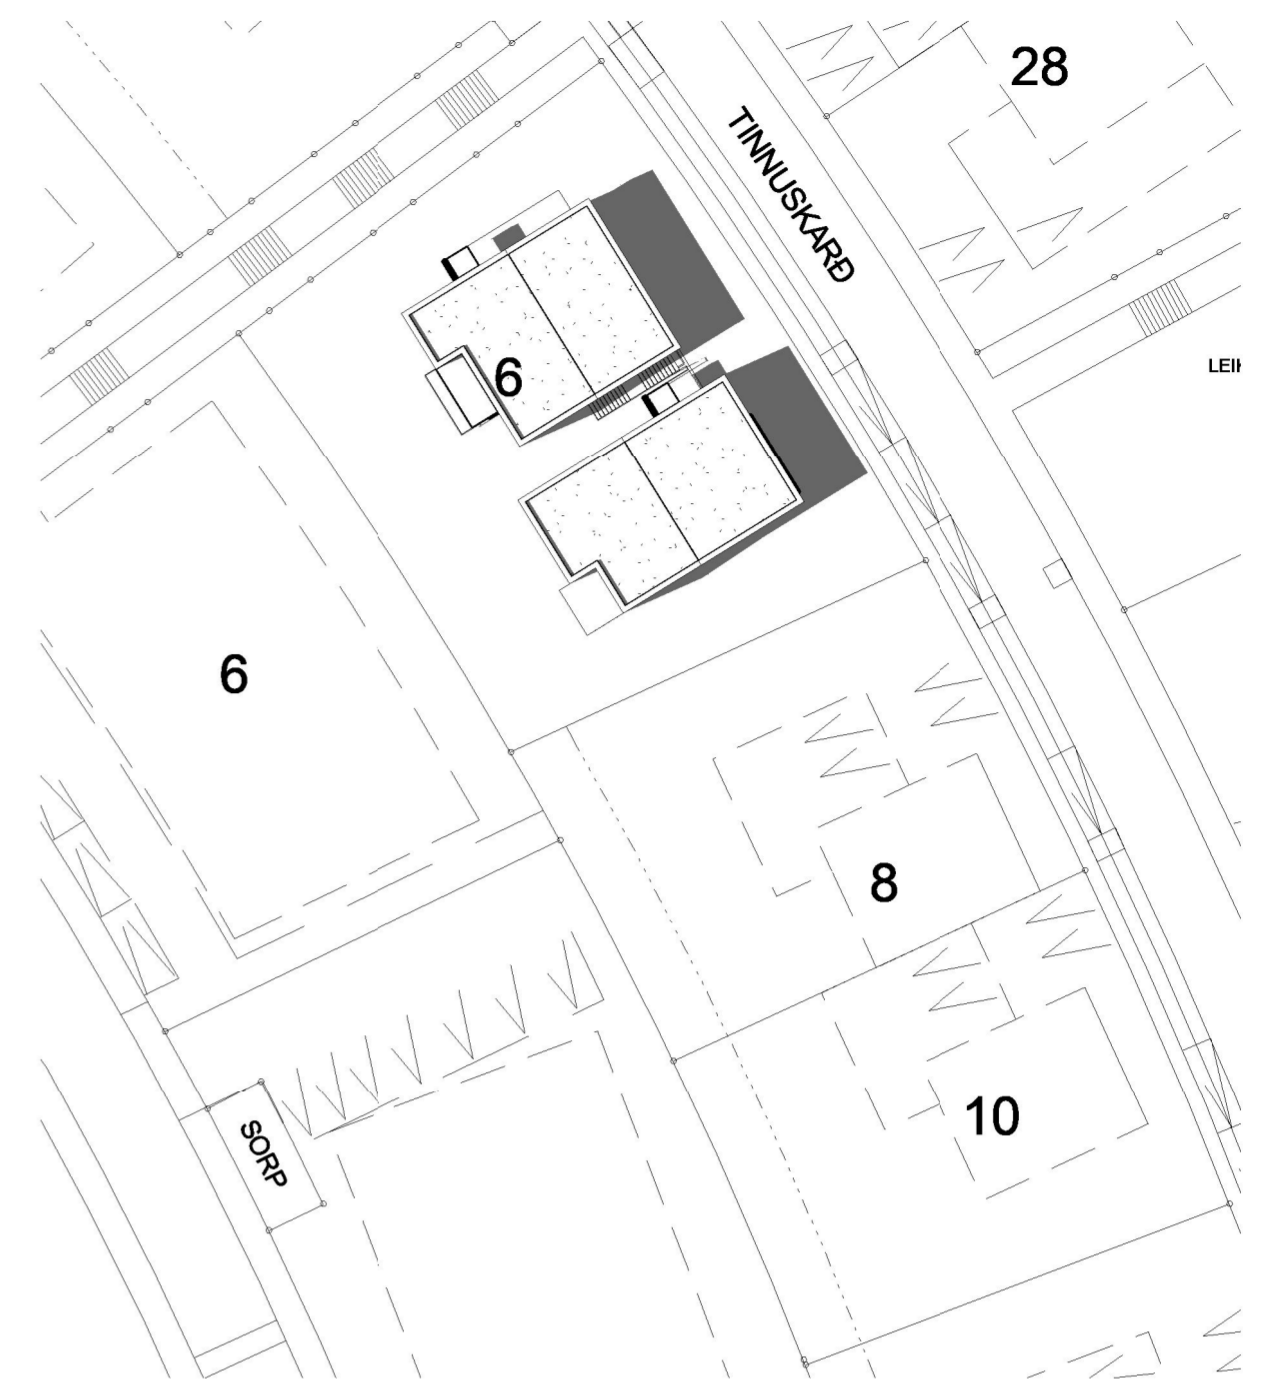

SKUGGAVARP - SUMARSÓLSTÖÐUR

21 Júní kl. 10
mkv: 1 : 500

21 Júní kl. 13
mkv: 1 : 500

21 Júní kl. 17
mkv: 1 : 500

21 Júní kl. 21
mkv: 1 : 500

TEIKNISTOFA ARKITEKTA GYLFI GUDJÓNSSON OG FÉLAGAR ehf. arkitektar faí <small>VEGMÚLA 2 108 REYKJAVÍK SÍMI 552 8740 KAUPANGI VÍÐ MÝRARVEG 600 AKUREYRI SÍMI 461 5508 NETFÖNG: johann@teikna, teikna@teikna.is VEFFANG: teikna.is</small>	TINNUSKARÐ 6	
	SKUGGAVARP	VERK 21-001
	SUMARSÓLSTÖÐUR	BLAÐ 004
HANNAÐ HB	TEIKNAD HB	REYKJAVÍK 2022-01-19
KVARÐI	BLAÐSTÆRD	BREYTT