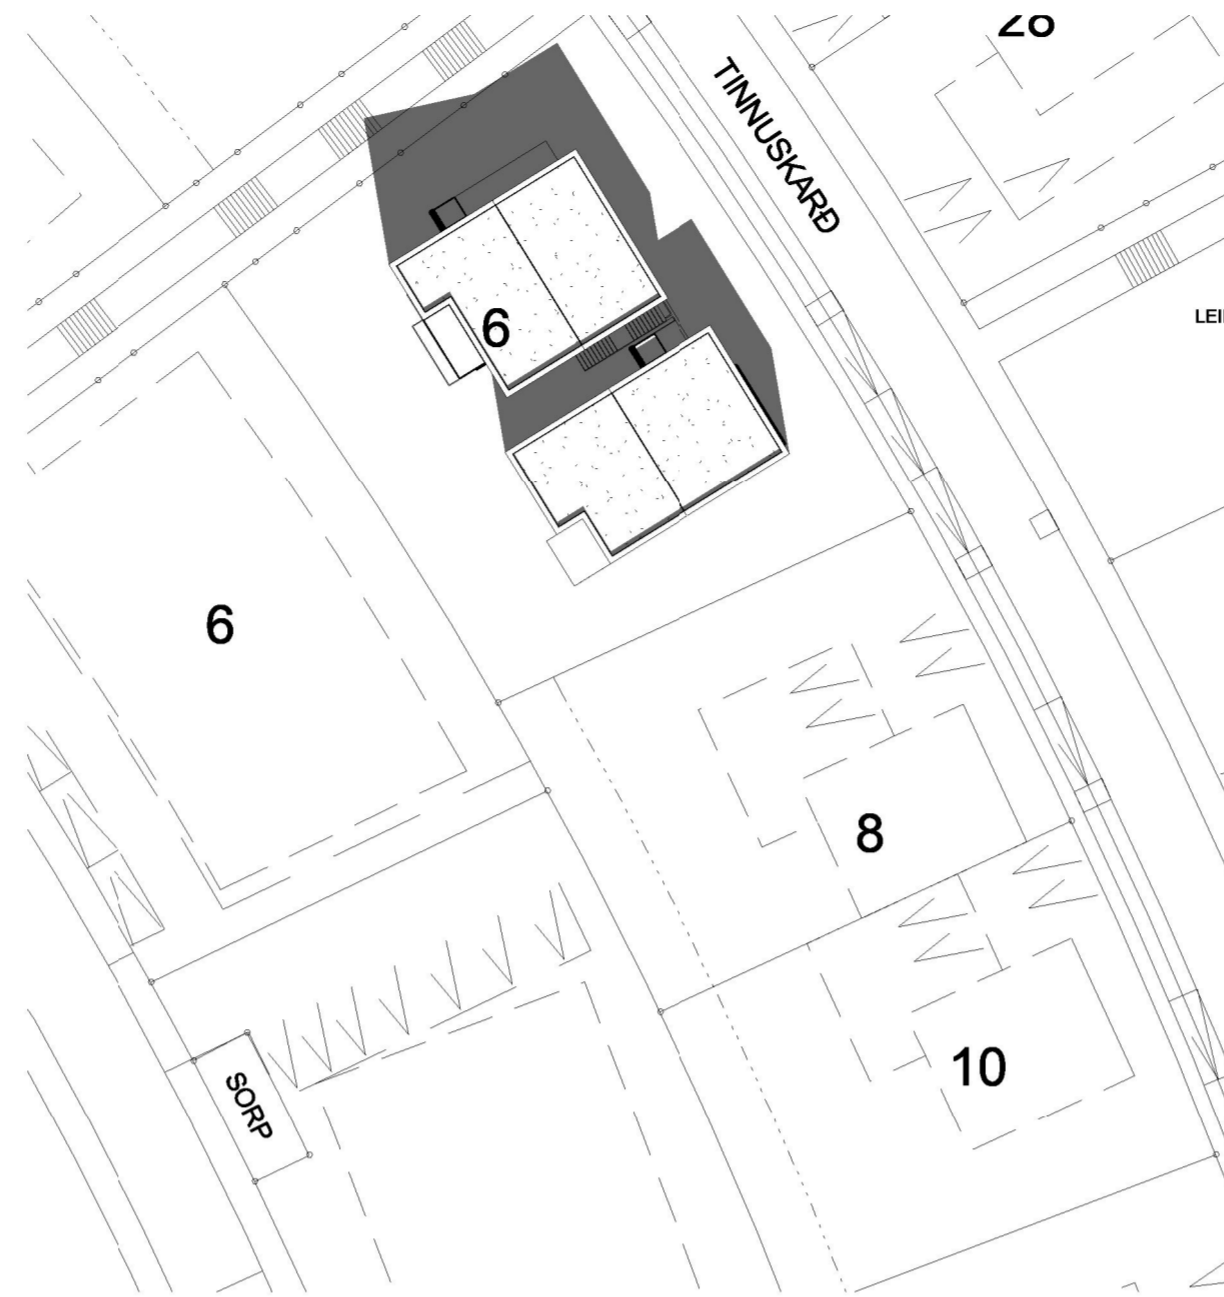

21 Mars kl. 13
mkv: 1 : 500