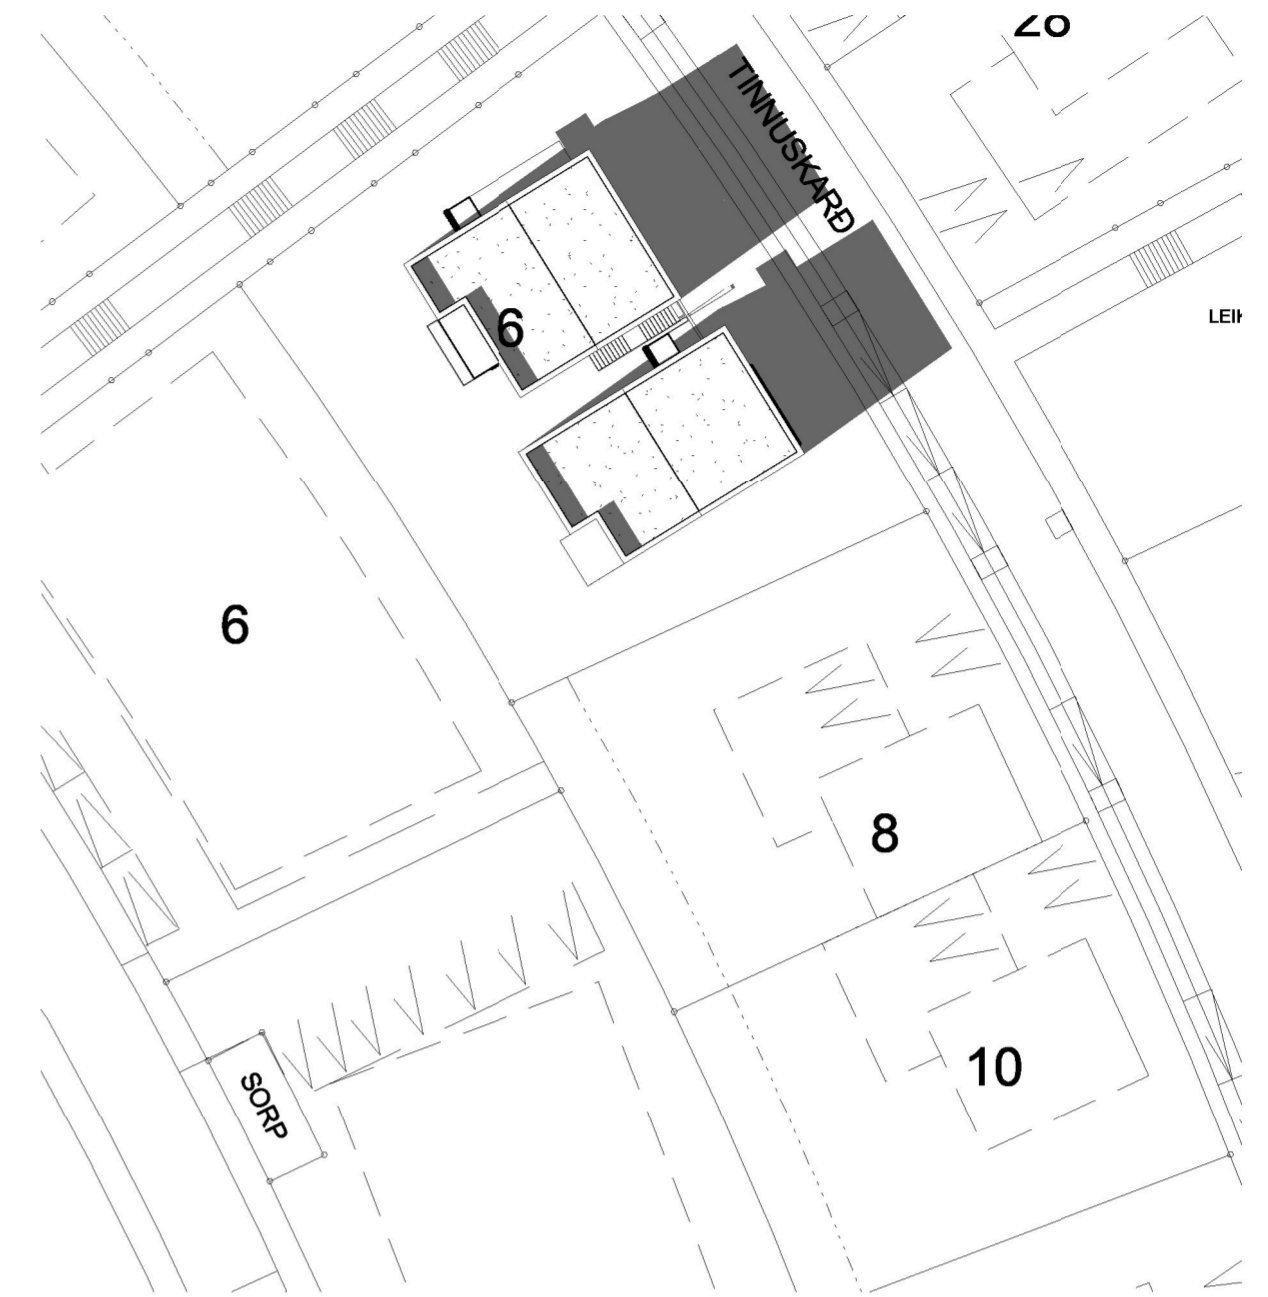

21 Mars kl. 17
mkv: 1 : 500