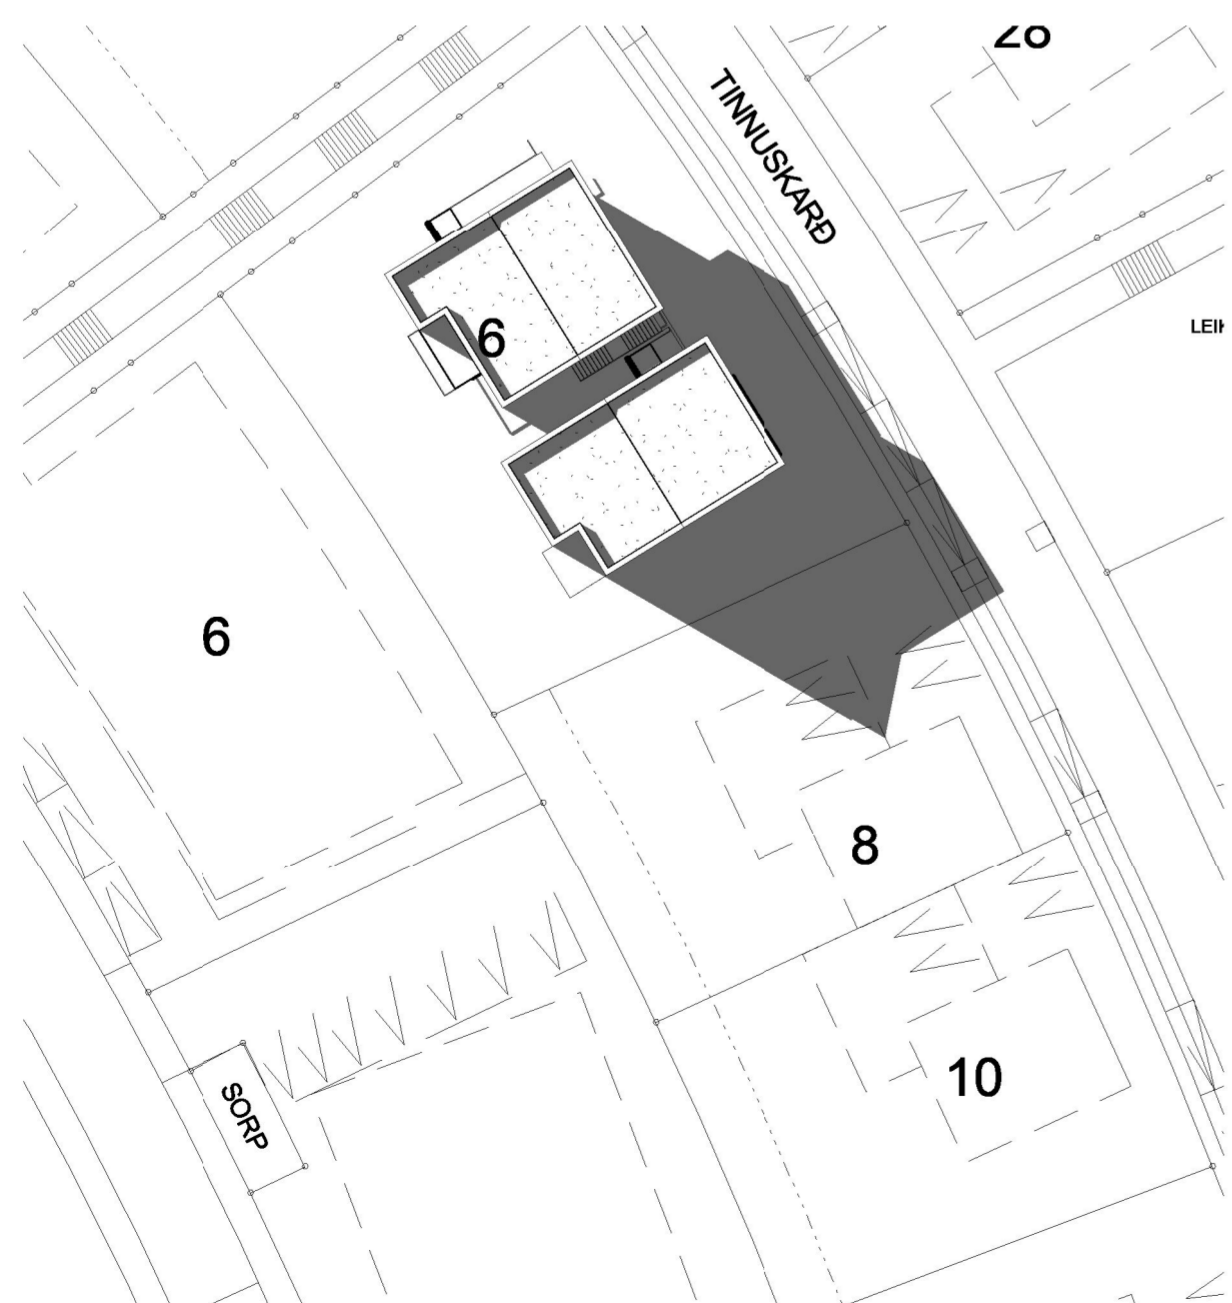

SKUGGAVARP - SUMARSÓLSTÖÐUR

21 Júní kl. 10
mkv: 1 : 500

21 Júní kl. 13
mkv: 1 : 500

21 Júní kl. 17
mkv: 1 : 500

21 Júní kl. 21
mkv: 1 : 500

TEIKNISTOFA ARKITEKTA GYLFI GUDJÓNSSON OG FÉLAGAR ehf. arkitektar faí <small>VEGMÚLA 2 108 REYKJAVÍK SÍMI 552 8740 KAUPANGI VÍÐ MÝRARVEG 600 AKUREYRI SÍMI 461 5508 NETFÖNG: johann@teikna, teikna@teikna.is VEFFANG: teikna.is</small>	TINNUSKARÐ 6	
	SKUGGAVARP	VERK 21-001
	SUMARSÓLSTÖÐUR	BLAÐ 004
HANNAÐ HB	TEIKNAD HB	REYKJAVÍK 2022-01-19
KVARÐI	BLAÐSTÆRD	BREYTT