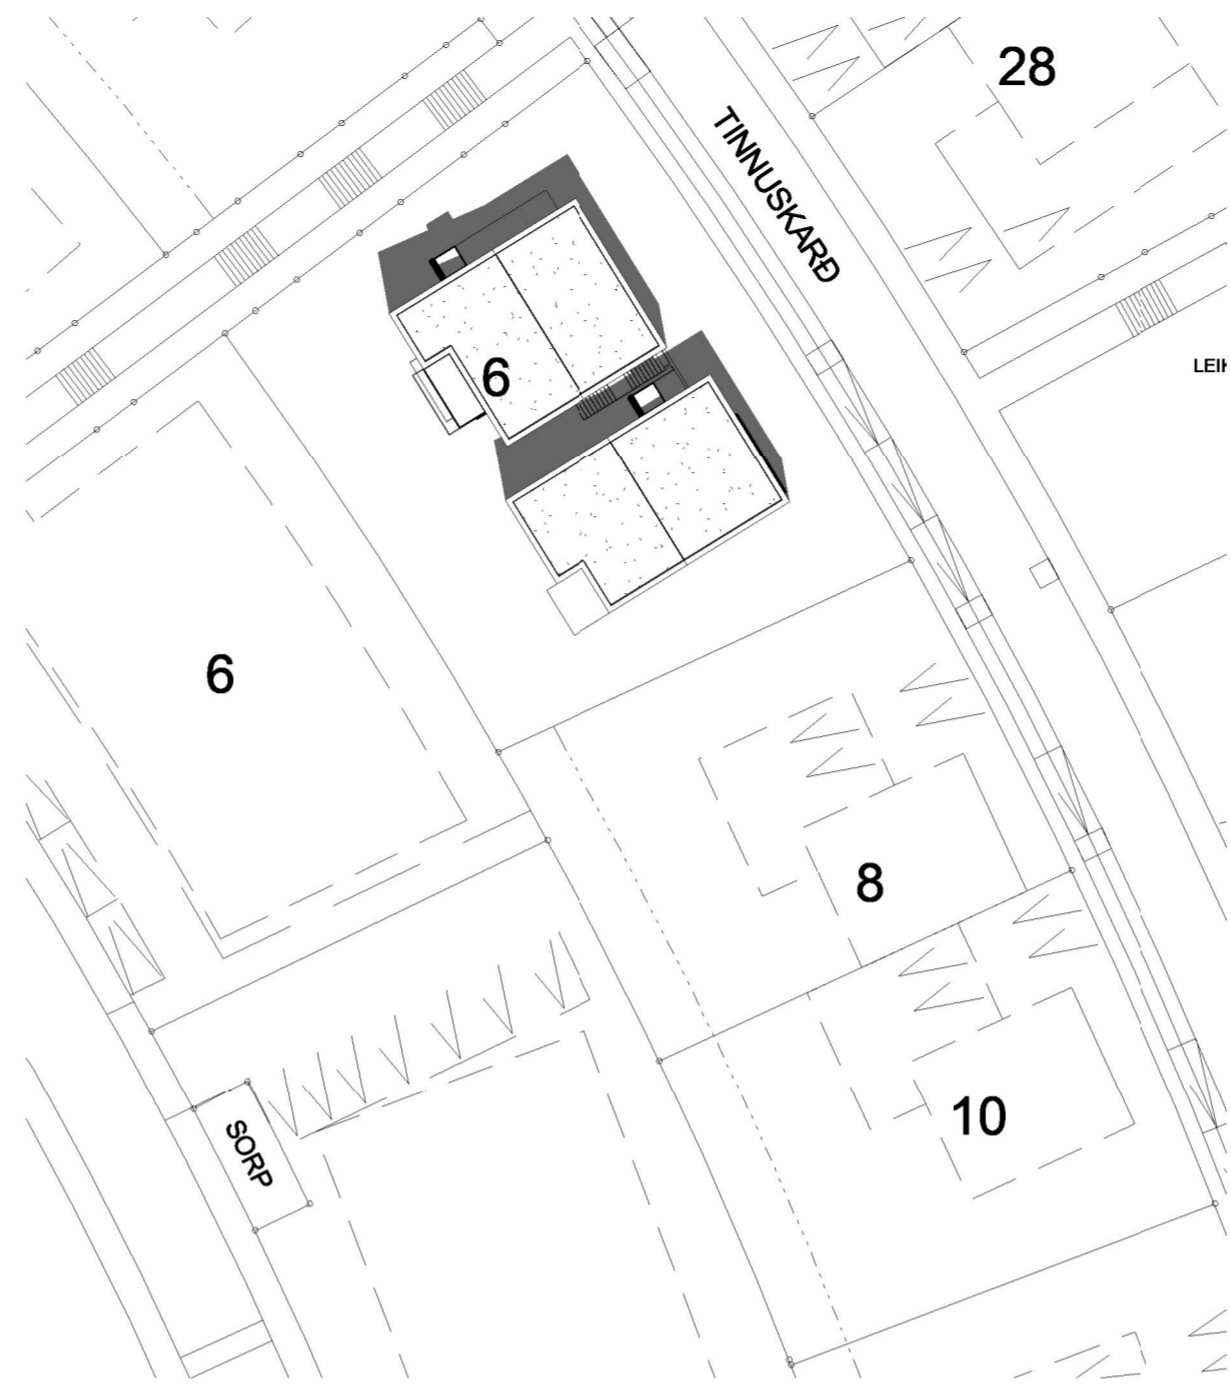

SKUGGAVARP - SUMARSÓLSTÖÐUR

21 Júní kl. 10
mkv: 1 : 500

21 Júní kl. 13
mkv: 1 : 500

21 Júní kl. 17
mkv: 1 : 500

21 Júní kl. 21
mkv: 1 : 500

TEIKNISTOFA ARKITEKTA GYLFI GUDJÓNSSON OG FÉLAGAR ehf. arkitektar faí <small>VEGMÚLA 2 108 REYKJAVÍK SÍMI 552 8740 KAUPANGI VÍÐ MÝRARVEG 600 AKUREYRI SÍMI 461 5508 NETFÖNG: johann@teikna, teikna@teikna.is VEFFANG: teikna.is</small>	TINNUSKARÐ 6	
	SKUGGAVARP	VERK 21-001
	SUMARSÓLSTÖÐUR	BLAÐ 004
HANNAÐ HB	TEIKNAD HB	REYKJAVÍK 2022-01-19
KVARÐI	BLAÐSTÆRD	BREYTT