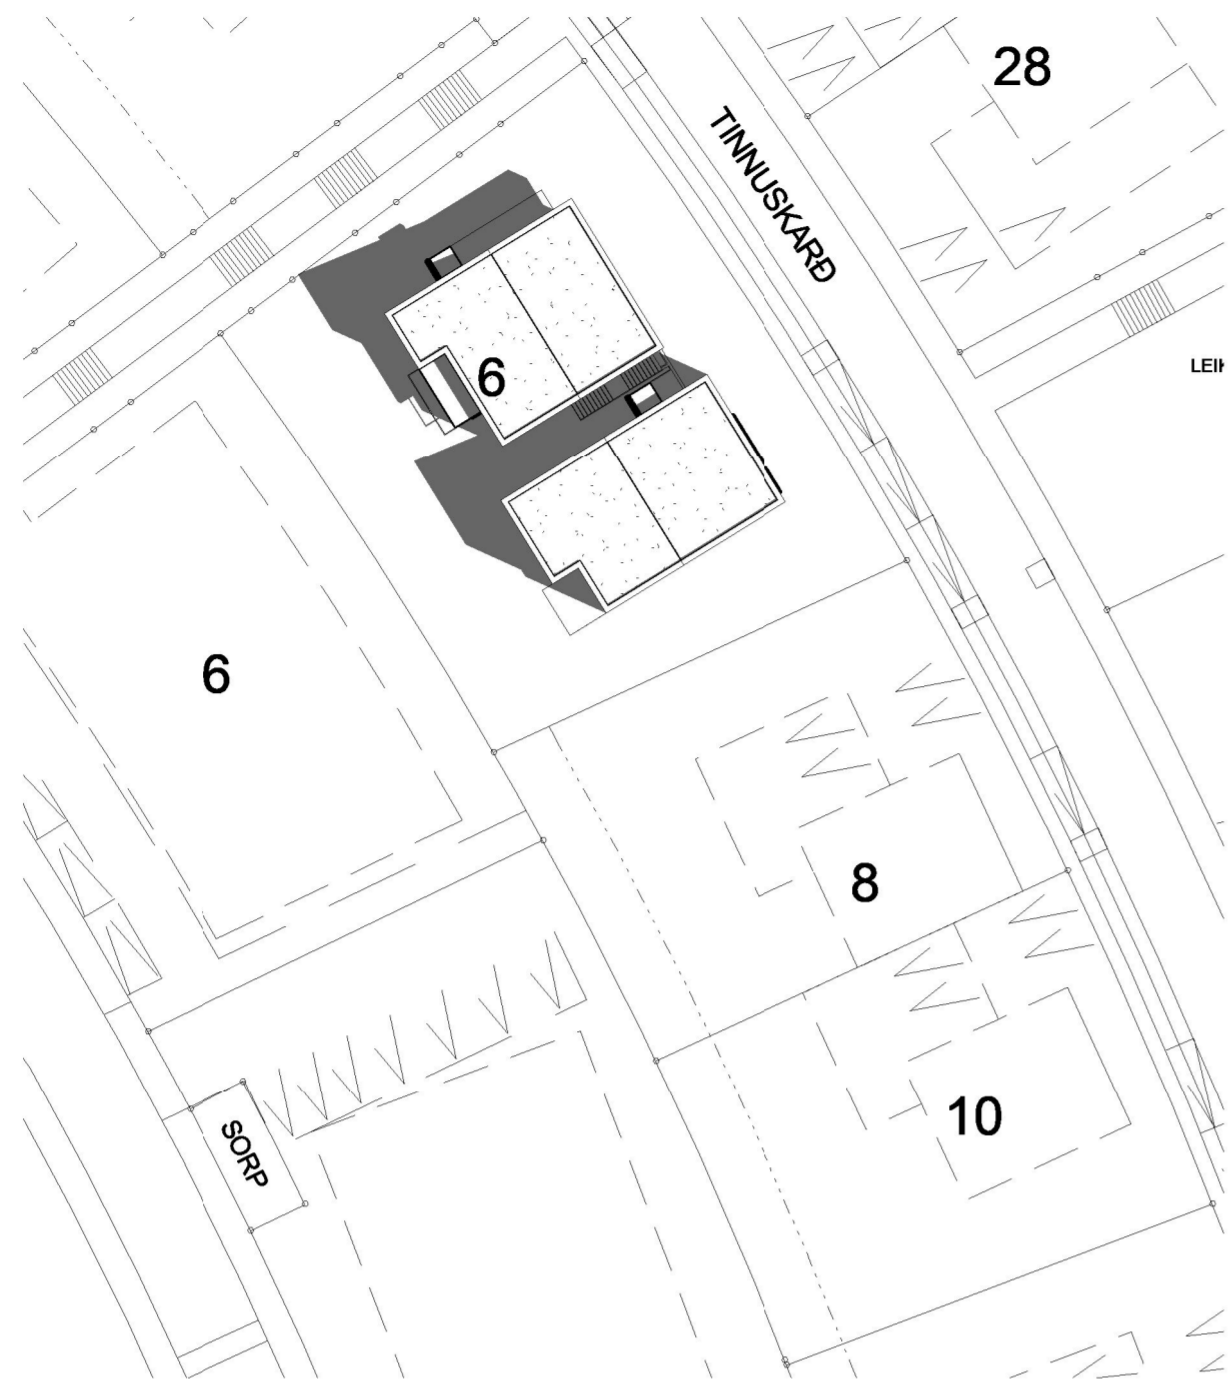

SKUGGAVARP - SUMARSÓLSTÖÐUR

21 Júní kl. 10
mkv: 1 : 500

21 Júní kl. 13
mkv: 1 : 500

21 Júní kl. 17
mkv: 1 : 500

21 Júní kl. 21
mkv: 1 : 500

TEIKNISTOFA ARKITEKTA GYLFI GUDJÓNSSON OG FÉLAGAR ehf. arkitektar faí <small>VEGMÚLA 2 108 REYKJAVÍK SÍMI 552 8740 KAUPANGI VÍÐ MÝRARVEG 600 AKUREYRI SÍMI 461 5508 NETFÖNG: johann@teikna, teikna@teikna.is VEFFANG: teikna.is</small>	TINNUSKARÐ 6	
	SKUGGAVARP	VERK 21-001
	SUMARSÓLSTÖÐUR	BLAÐ 004
HANNAÐ HB	TEIKNAD HB	REYKJAVÍK 2022-01-19
KVARÐI	BLAÐSTÆRD	BREYTT