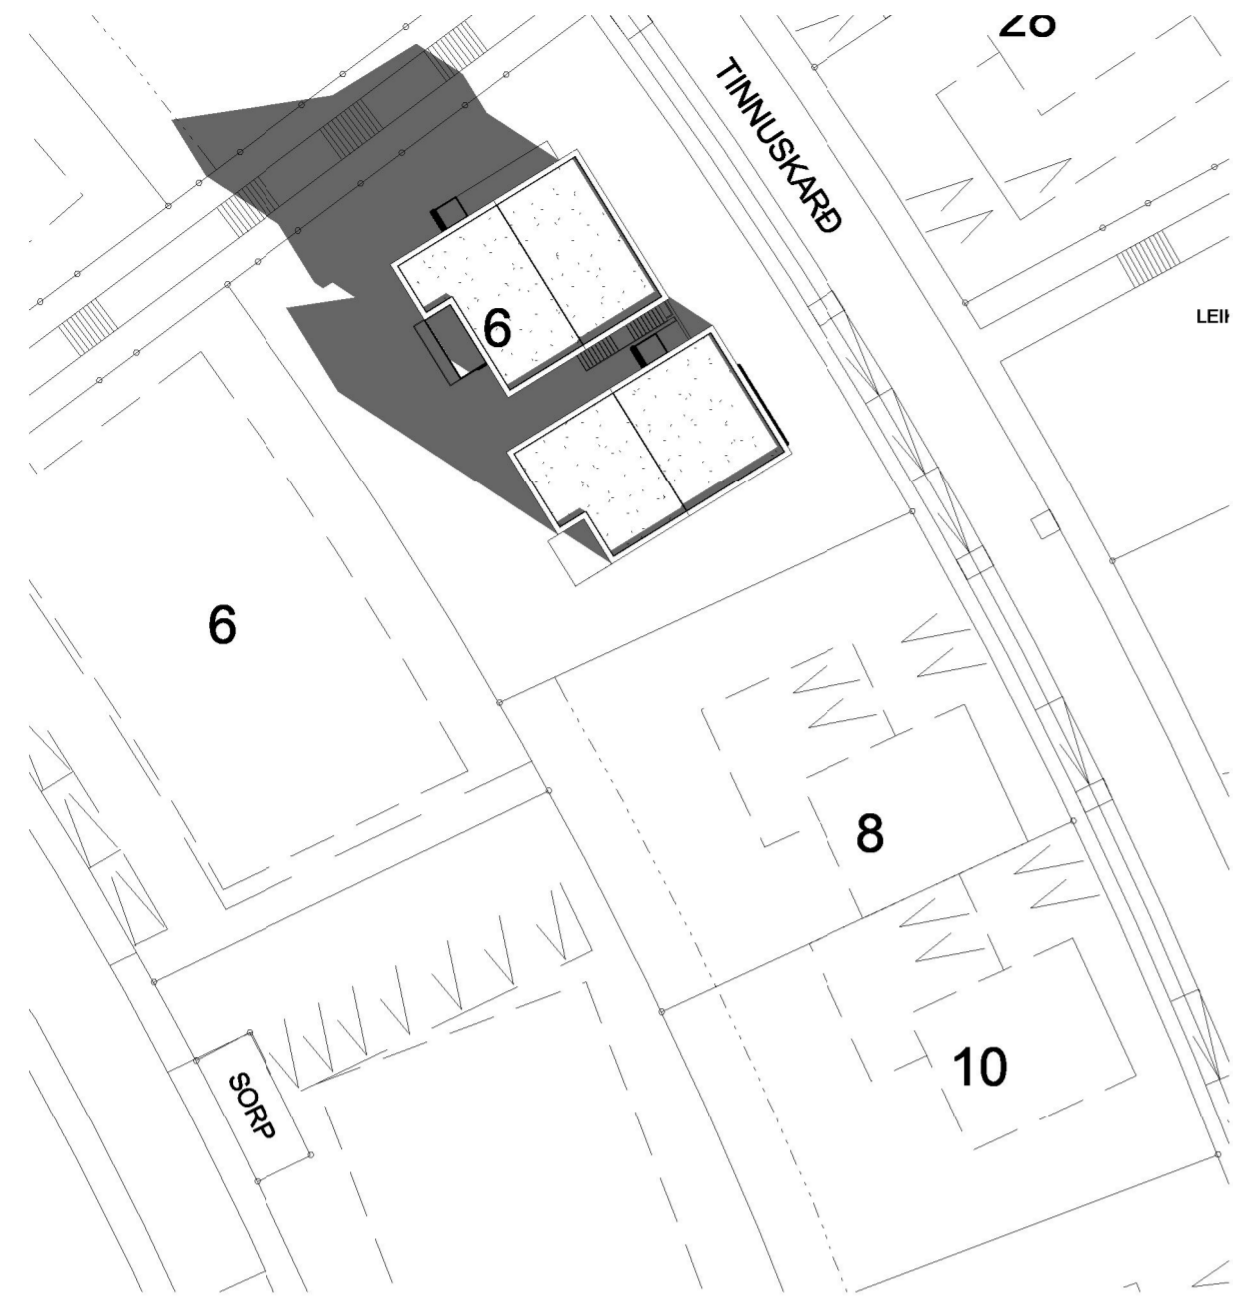

SKUGGAVARP - JAFNDÆGUR

21 Mars kl. 10
mkv: 1 : 500